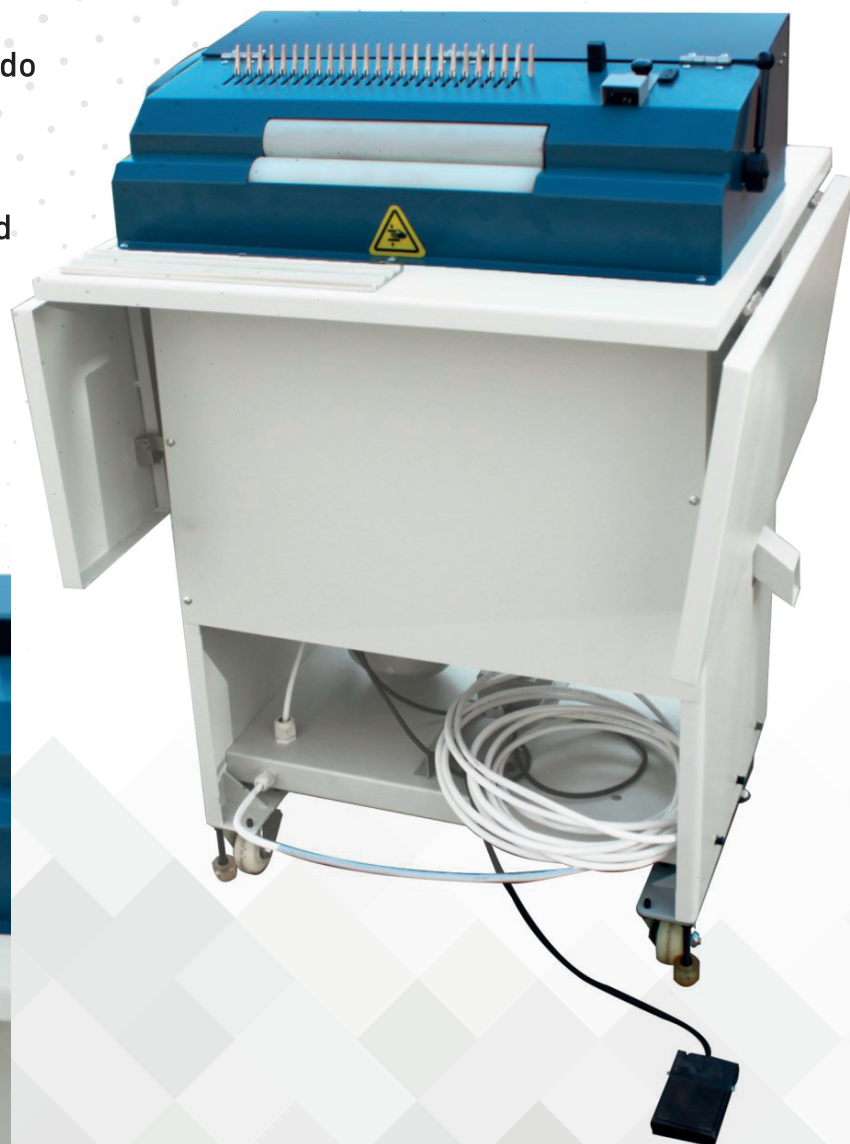

W420

Perforadora Insertadora

- Perfora cuatro tipos de agujeros
- Perforadora e insertadora en una
- Fácil control de estabilidad y seguridad
- Inserta doble Wire O, espiral de plástico y canutillo
- Fácil ajuste de la altura de plegado y del grosor del perforado
- Posibilidad de cambio de peines
- Sistema automático de seguridad

CARACTERÍSTICAS

W 420

Ancho de perforado:	420 mm
Velocidad:	45 golpes/min
Máxima altura perforado papel:	3 mm (80grs/m ²)
Consumo eléctrico:	1.100 W
Medidas:	1342 x 740 x 1045 mm
Toma eléctrica	220 V 50 Hz