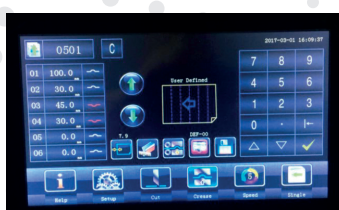

# Hendidora

- Pantalla táctil
- Aire de aspiración por bomba de aire
- Hace hendidos en ambos sentidos (arriba y abajo)
- Bandeja de entrada ajustable
- Opcional: peine perforado
- Parámetros preestablecidos para tamaños A4 y A3

## CARACTERÍSTICAS

E 320

Formato máximo:	320 x 999 mm (Con alimentación manual)
Formato mínimo:	165 x 140 mm
Velocidad:	Hasta 7.000 hendidos / hora
Gramajes de papel:	80/350 grs / m <sup>2</sup> (dependiendo tipo)
Hendidos máximos pro pliego:	10
Precisión:	0,2 mm
Altura pila de entrada:	40 mm
Dimensiones:	1600 x 630 x 1150 mm
Peso:	140 Kg.
Toma eléctrica:	220 Vac